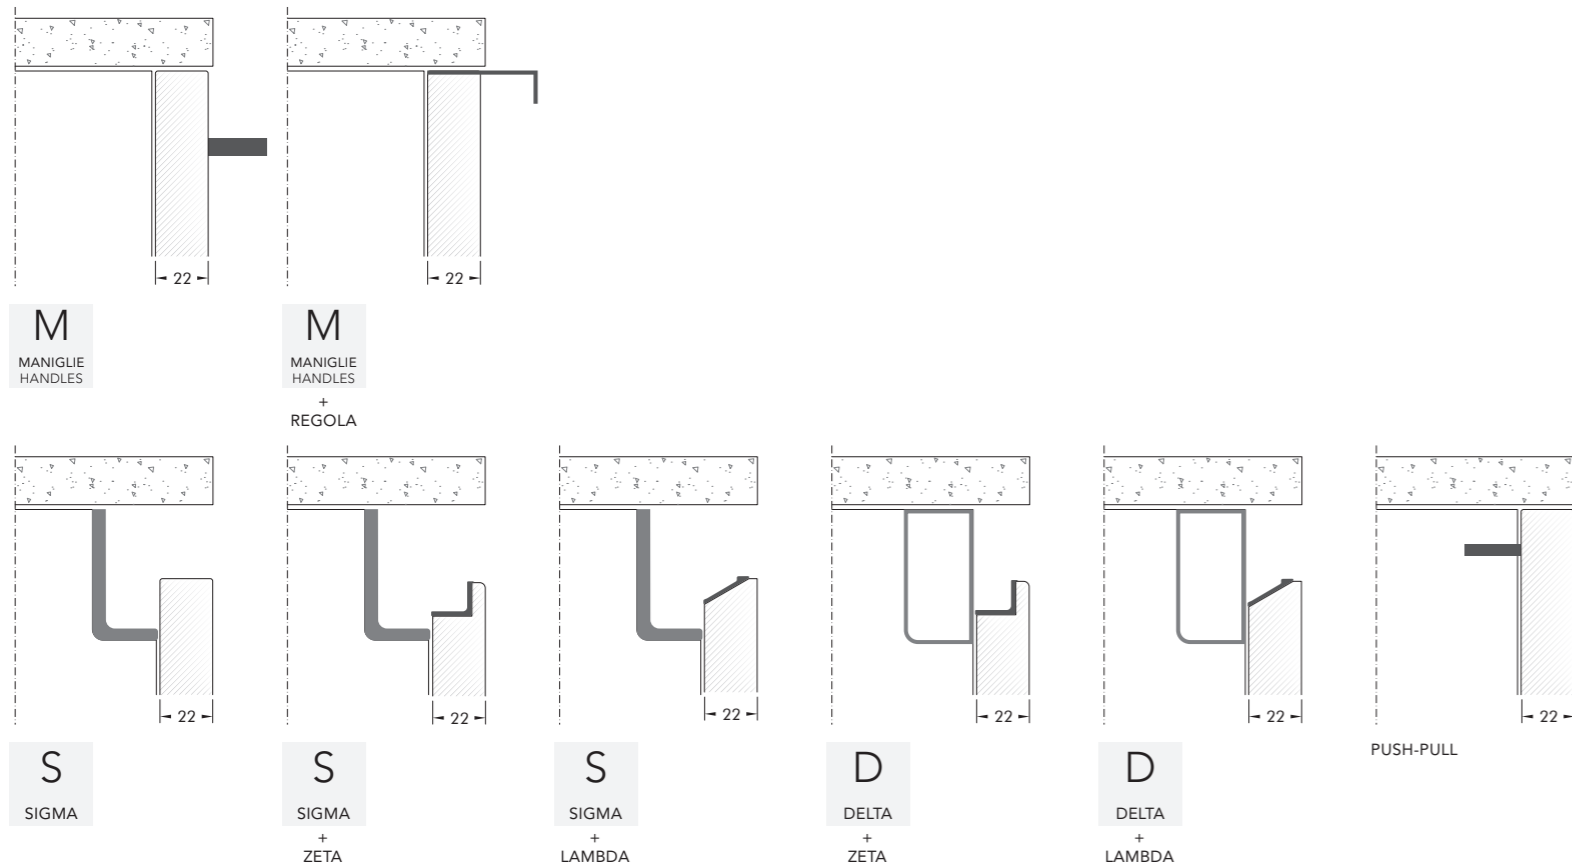

Sezione aperture Openings