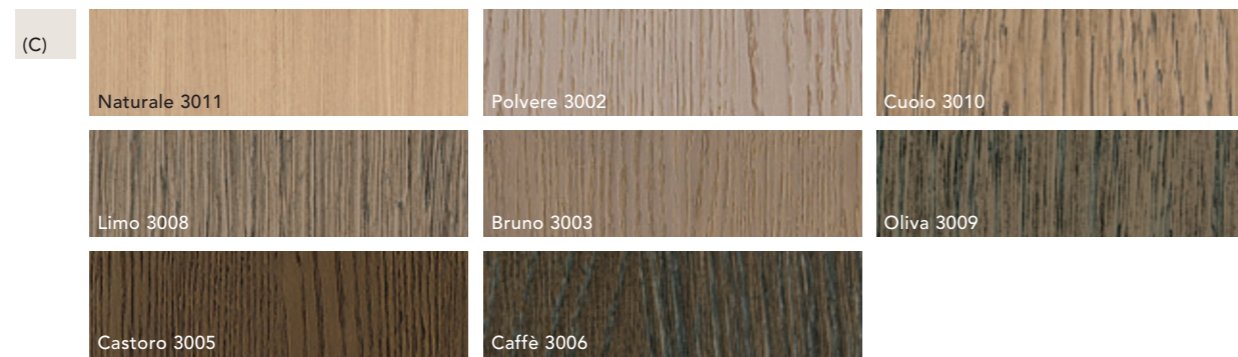

Laccato metallizzato
Glossy metallized laquered

Laccato Vintage
Vintage laquered

Pannello in MDF sp. 22 con laccatura poliuretanic
22 mm thick veneered chipboard panel

Per i colori vedi pag. 58-59-60
For the colours see pag. 58-59-60

Strutture - Colori disponibili
Carcass - Available colours

Nobilitato
Melamine-faced

Fianchi a vista finitura anta
Finishing sides

Per MAGGIORAZIONI FIANCHI A VISTA vedi pag. 370 - 373 / 650-653
FINISHING SIDES SURCHARGES on page. 370-373 / 650 - 653

Rovere fiammato
Flamed oak

Rovere nodato
Knotted oak

Fianchi a vista finitura anta
Finishing sides

Per MAGGIORAZIONI FIANCHI A VISTA vedi pag. 370 - 373 / 650-653
FINISHING SIDES SURCHARGES on page. 370-373 / 650 - 653

Rovere seghettato
Serrated oak

Laccato opaco / lucido
Matt / glossy laquered

Laccato metallizzato
Glossy metallized laquered

Laccato Vintage
Vintage laquered

Per i colori vedi pag. 58-59-60
For the colours see pag. 58-59-60