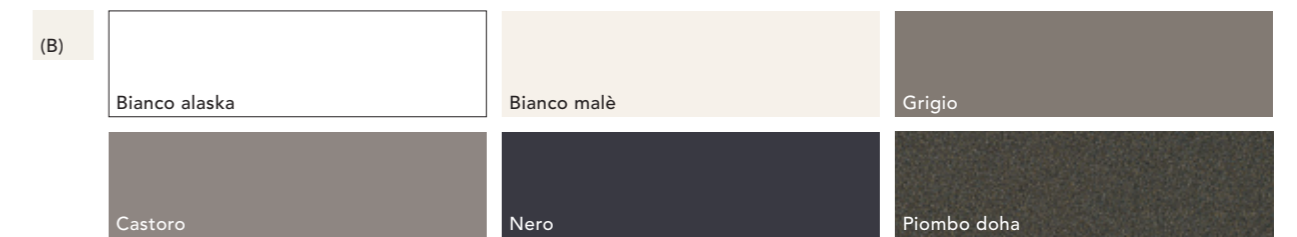

Petrolio 850 LU

Rosso antico 435 OP

Rosso antico 435 LU

Ardesia 879 OP

Ardesia 879 LU

Strutture - Colori disponibili  
Carcass - Available colours

Nobilitato  
Melamine-faced

Fianchi a vista finitura anta  
Finishing sides

Per MAGGIORAZIONI FIANCHI A VISTA vedi pag. 370 - 373 / 650-653  
FINISHING SIDES SURCHARGES on page. 370-373 / 650 - 653

Laminato pietra  
Stone laminated

Laminato legno  
Wood laminated

Fenix®  
Fenix®