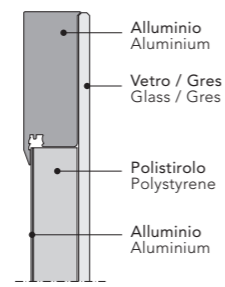

S

SIGMA

Sezione aperture Openings

S

SIGMA

Attenzione: disponibile solamente con struttura cassetti e cestoni Legrabox
Caution: available only with Legrabox drawers and deep drawers

Sezione ante Doors section

Colori disponibili ante e frontali Available colours for doors

Vetro temperato lucido
Glossy tempered glass

Telaio in alluminio sp. 19 mm, con
vetro laccato lucido sp. 4 mm
19 mm thick aluminium frame, with 4
mm thick glossy laquered glass

Vetro temperato opaco
Matt tempered glass

Telaio in alluminio sp. 19 mm, con
vetro laccato opaco sp. 4 mm
19 mm thick aluminium frame, with 4
mm thick matt laquered glass

Gres
Gres

Telaio in alluminio sp. 19 mm, con
pannello finitura gres sp. 4 mm
19 mm thick aluminium frame with 4
mm thick ceramic slab

Strutture - Colori disponibili Carcass - Available colours

Nobilitato
Melamine-faced

I fianchi a vista in vetro e gres non sono disponibili
Glass and gres finishing sides are not available