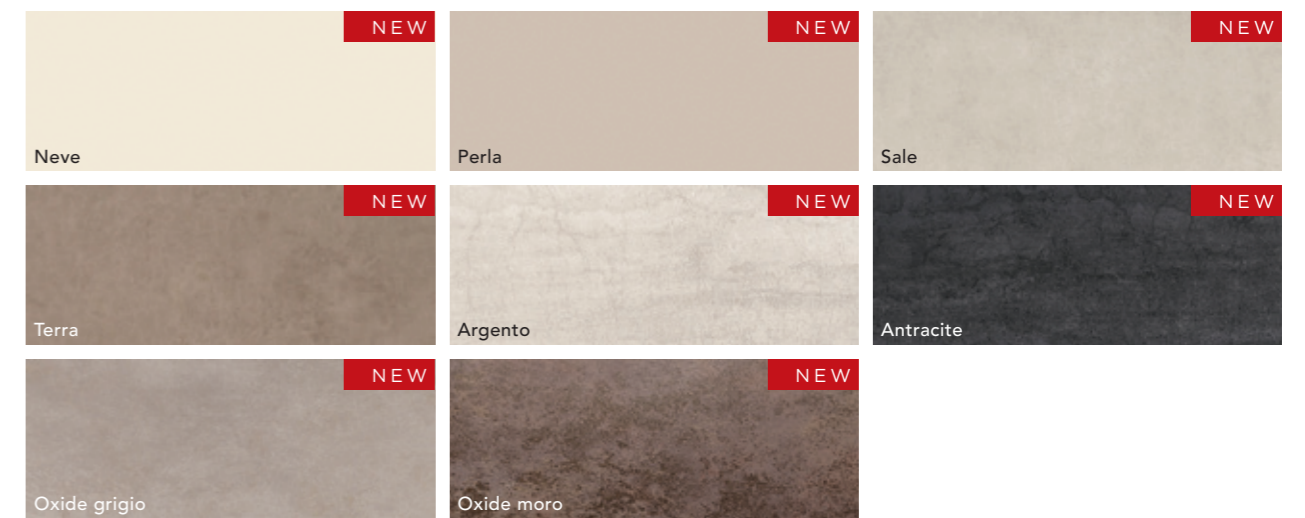

Colori disponibili ante e frontali Available colours for doors

Vetro temperato lucido
Glossy tempered glass

Telaio in alluminio sp. 19 mm, con
vetro laccato lucido sp. 4 mm
19 mm thick aluminium frame, with 4
mm thick glossy laquered glass

Strutture - Colori disponibili Carcass - Available colours

Nobilitato
Melamine-faced

I fianchi a vista in vetro e gres non sono disponibili
Glass and gres finishing sides are not available